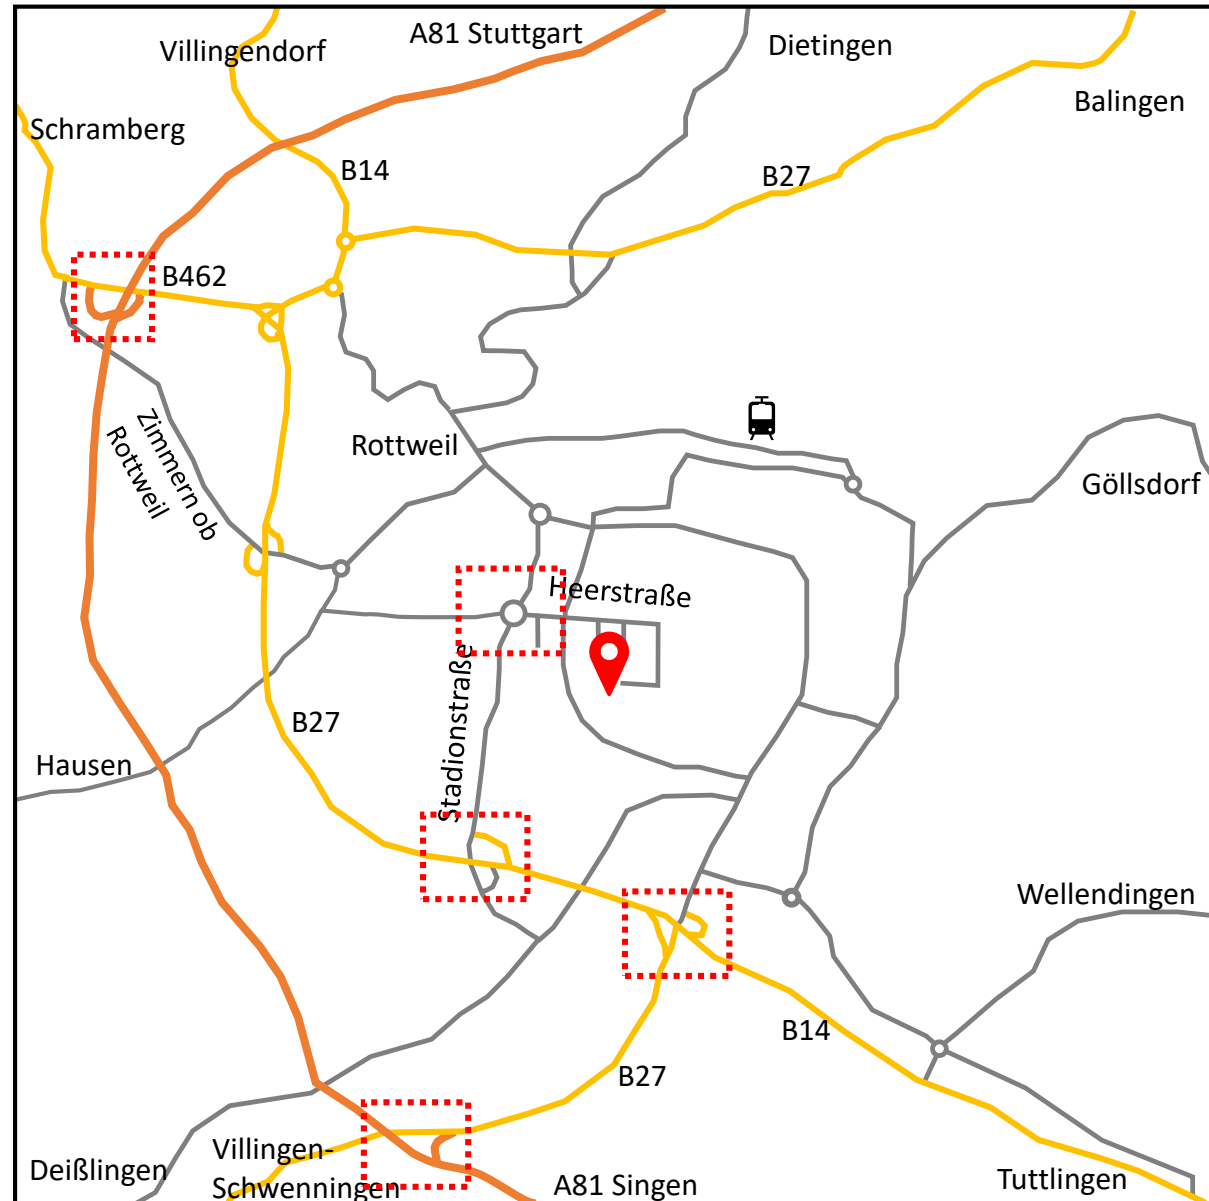

Anfahrt zu Alkyone Consulting

Von Norden:

Von der A81 von Stuttgart kommend die Ausfahrt 34 (Rottweil Richtung Rottweil/Zimmern) nehmen, nach rechts auf die B462, dann der B14 in Richtung Tuttlingen folgen und bei der 4. Ausfahrt Richtung Aquasol/Landratsamt/Rottweil fahren. Dann rechts abbiegen auf die Stadionstraße weiter Richtung Rottweil. Am Kreisverkehr rechts der 1. Ausfahrt in die Heerstraße folgen, danach die 5. Straße rechts abbiegen in „Auf dem Wall“, dann an der T-Kreuzung wieder rechts und die Einfahrt zum Gebäude nehmen.

Von Süden:

Von der A81 von Konstanz/Singen kommend die Ausfahrt 35 (Villingen-Schwenningen) nehmen, dann auf der B27 weiter Richtung Rottweil-Süd/Deißlingen fahren und weiter auf der B27 Richtung Rottweil. Rechts abbiegen auf die B14/B27 Richtung A81/Tübingen/Balingen/... dann die Ausfahrt Richtung Rottweil-Bühlingen/Stadtmitte nehmen, rechts abbiegen auf die Stadionstraße. Dann weiter wie bei „Von Norden“.

Alkyone Consulting GmbH & Co. KG

Auf dem Wall 29, 78628 Rottweil

www.alkyone-consulting.com

T 0741/209692-40